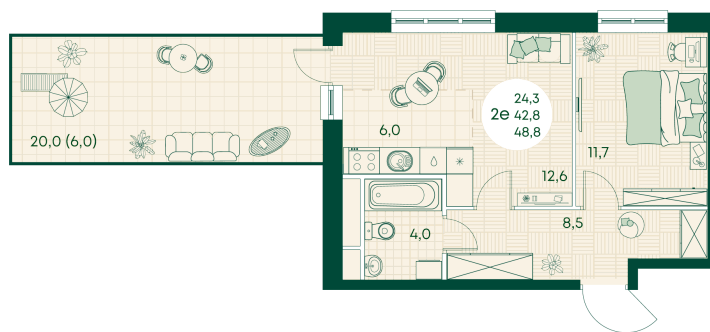

Номер: 211

2 КОМНАТНАЯ 48.8 м²

Отсканируйте QR-код
и смотрите на сайте
green-apple.ru

Цена по запросу

На улицу

Корпус	Блок 1	Этаж	15
Секция	2	Сдача	4 кв. 2027

время работы

22.10.2024, 21:36