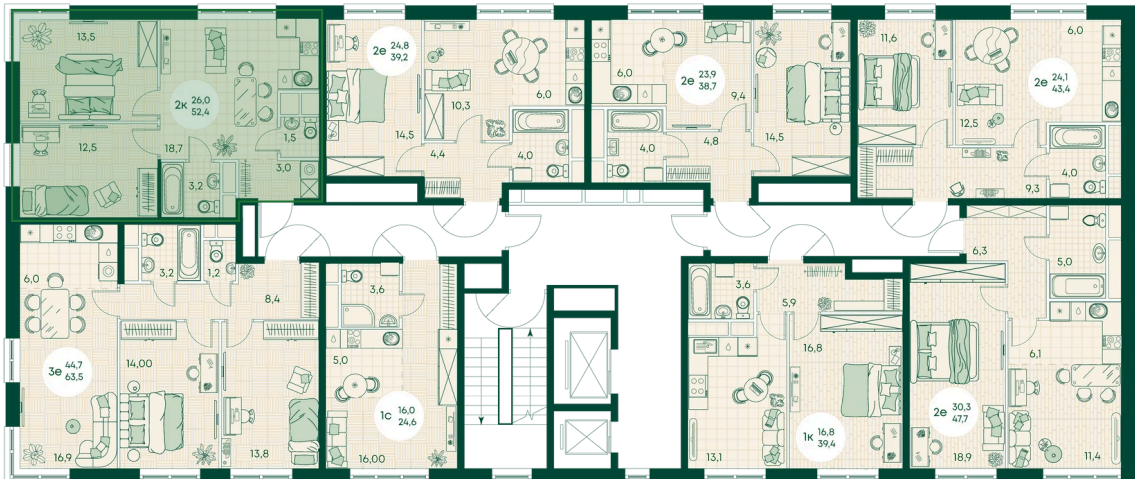

Номер: 80

1 КОМНАТНАЯ 39.4 м²

Отсканируйте QR-код
и смотрите на сайте
green-apple.ru

9 913 040 руб.

В ипотеку от 22 368 руб.

Во двор

Корпус	Блок 1	Этаж	11
Секция	1	Сдача	4 кв. 2027

время работы

21.12.2024, 15:46

ПН-ВС: 09:00-19:00

Не является публичной офертой, цена может быть скорректирована. Информация взята с сайта «green-apple.ru»

На этаже 11

1 КОМНАТНАЯ 39.4 м²

время работы

ПН-ВС: 09:00-19:00