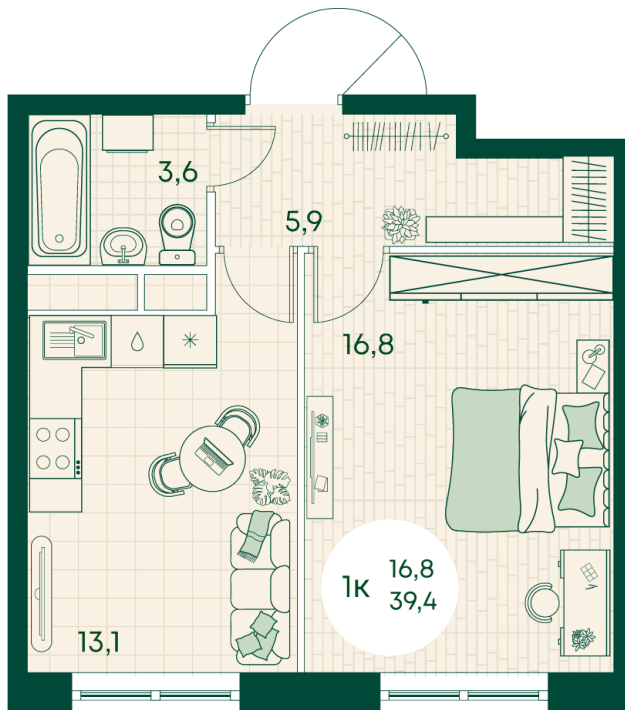

Номер: 80

1 КОМНАТНАЯ 39.4 м²

Отсканируйте QR-код
и смотрите на сайте
green-apple.ru

Цена по запросу

Во двор

| | | | |
|--------|--------|-------|------------|
| Корпус | Блок 1 | Этаж | 11 |
| Секция | 1 | Сдача | 4 кв. 2027 |

время работы

22.10.2024, 21:52

ПН-ВС: 09:00-19:00

Не является публичной офертой, цена может быть скорректирована. Информация взята с сайта «green-apple.ru»

На этаже 11

1 КОМНАТНАЯ 39.4 м²

время работы

ПН-ВС: 09:00-19:00