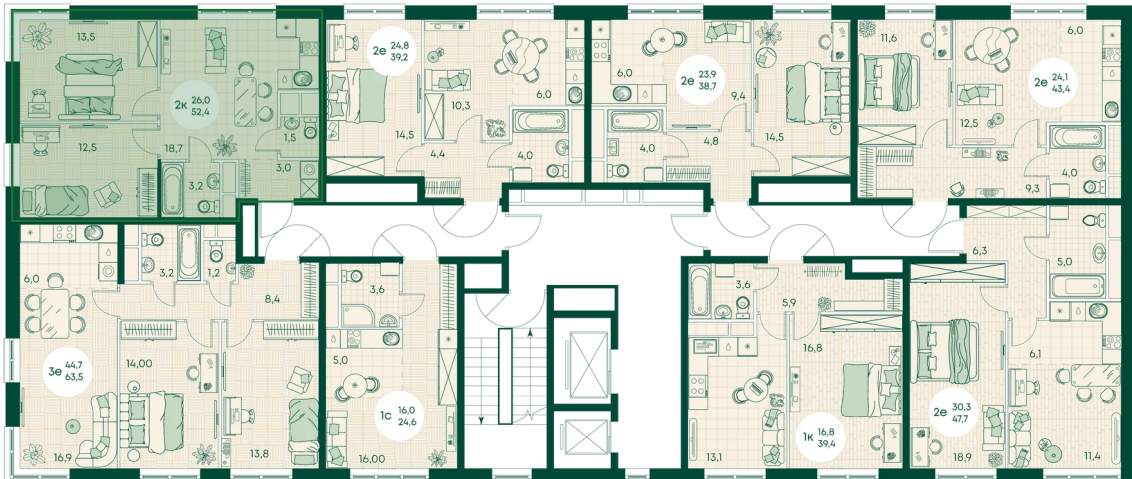

Номер: 80

1 КОМНАТНАЯ 39.4 м²

Отсканируйте QR-код
и смотрите на сайте
green-apple.ru

Цена по запросу

Во двор

| | | | |
|--------|--------|-------|------------|
| Корпус | Блок 1 | Этаж | 11 |
| Секция | 1 | Сдача | 4 кв. 2027 |

время работы

22.10.2024, 21:52

ПН-ВС: 09:00-19:00

Не является публичной офертой, цена может быть скорректирована. Информация взята с сайта «green-apple.ru»

На этаже 11

1 КОМНАТНАЯ 39.4 м²

время работы

ПН-ВС: 09:00-19:00