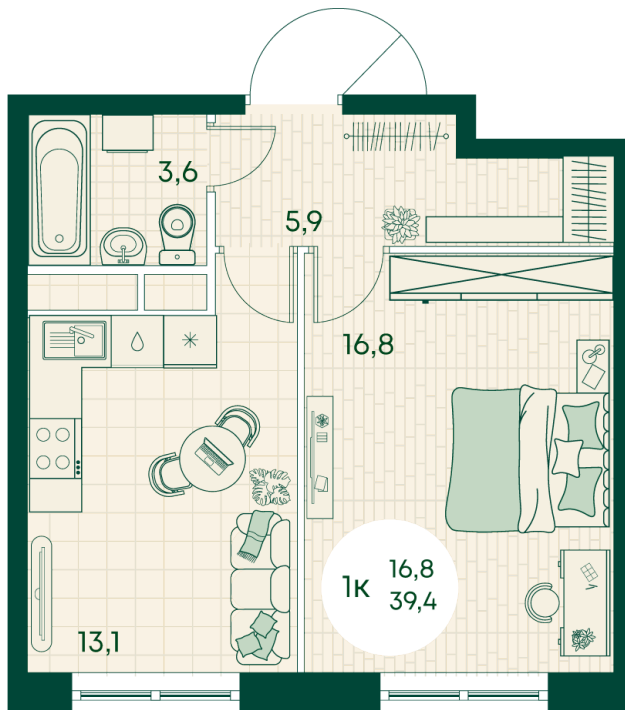

Номер: 80

1 КОМНАТНАЯ 39.4 м²

Отсканируйте QR-код
и смотрите на сайте
green-apple.ru

9 913 040 руб.

В ипотеку от 22 368 руб.

Во двор

Корпус	Блок 1	Этаж	11
Секция	1	Сдача	4 кв. 2027

время работы

21.12.2024, 15:46

ПН-ВС: 09:00-19:00

Не является публичной офертой, цена может быть скорректирована. Информация взята с сайта «green-apple.ru»

На этаже 11

1 КОМНАТНАЯ 39.4 м²

время работы

ПН-ВС: 09:00-19:00