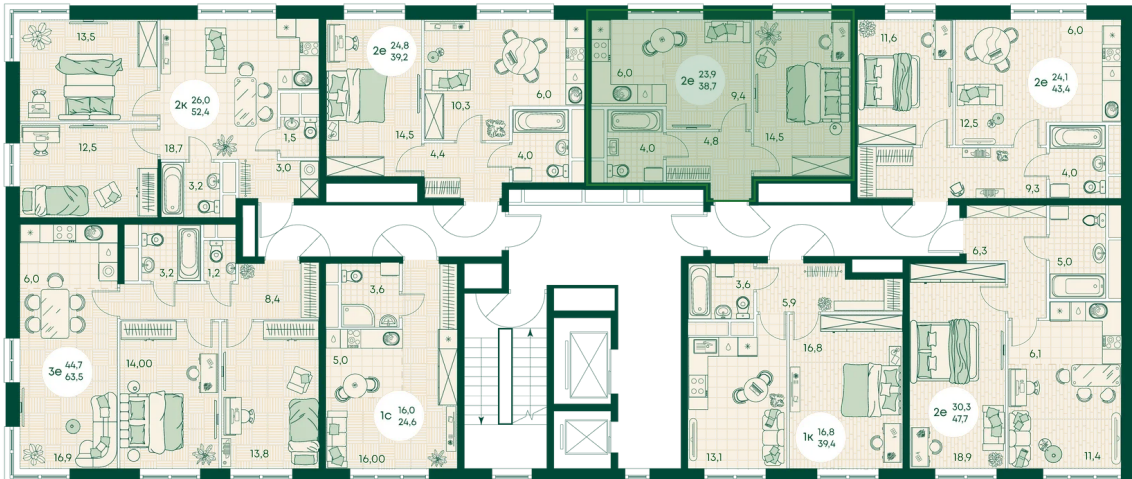

Номер: 10

3 КОМНАТНАЯ 63.5 м²

Отсканируйте QR-код
и смотрите на сайте
green-apple.ru

Цена по запросу

Во двор

На улицу

Корпус	Блок 1	Этаж	3
Секция	1	Сдача	4 кв. 2027

время работы

11.10.2024, 00:23

ПН-ВС: 09:00-19:00

Не является публичной офертой, цена может быть скорректирована. Информация взята с сайта «green-apple.ru»

На этаже 3

3 КОМНАТНАЯ 63.5 м²

время работы

ПН-ВС: 09:00-19:00

11.10.2024, 00:23