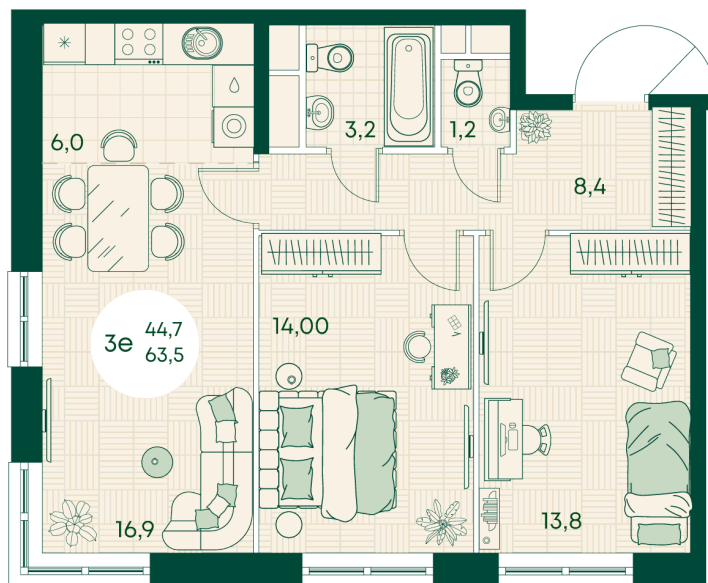

Номер: 10

3 КОМНАТНАЯ 63.5 м²

Отсканируйте QR-код
и смотрите на сайте
green-apple.ru

Цена по запросу

Во двор

На улицу

Корпус	Блок 1	Этаж	3
Секция	1	Сдача	4 кв. 2027

время работы

11.10.2024, 00:23

ПН-ВС: 09:00-19:00

Не является публичной офертой, цена может быть скорректирована. Информация взята с сайта «green-apple.ru»

На этаже 3

3 КОМНАТНАЯ 63.5 м²

время работы

ПН-ВС: 09:00-19:00

11.10.2024, 00:23