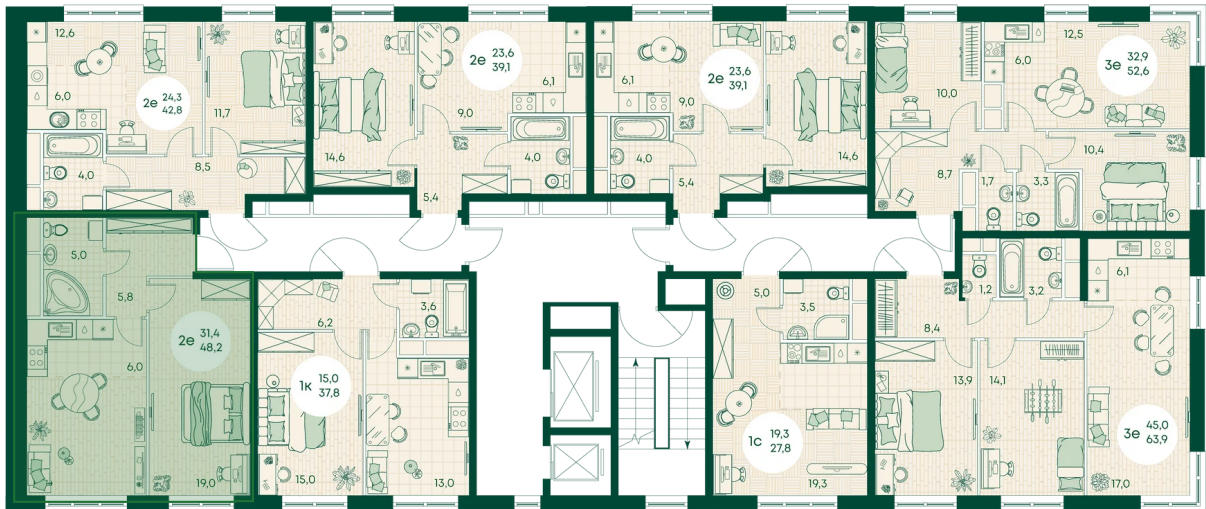

Номер: 162

2 КОМНАТНАЯ 48.2 м²

Отсканируйте QR-код
и смотрите на сайте
green-apple.ru

Цена по запросу

Во двор

Корпус	Блок 1	Этаж	9
Секция	2	Сдача	4 кв. 2027

время работы

22.10.2024, 21:49

ПН-ВС: 09:00-19:00

Не является публичной офертой, цена может быть скорректирована. Информация взята с сайта «green-apple.ru»

На этаже 9

2 КОМНАТНАЯ 48.2 м²

время работы

ПН-ВС: 09:00-19:00

22.10.2024, 21:49

Не является публичной офертой, цена может быть скорректирована. Информация взята с сайта «green-apple.ru»