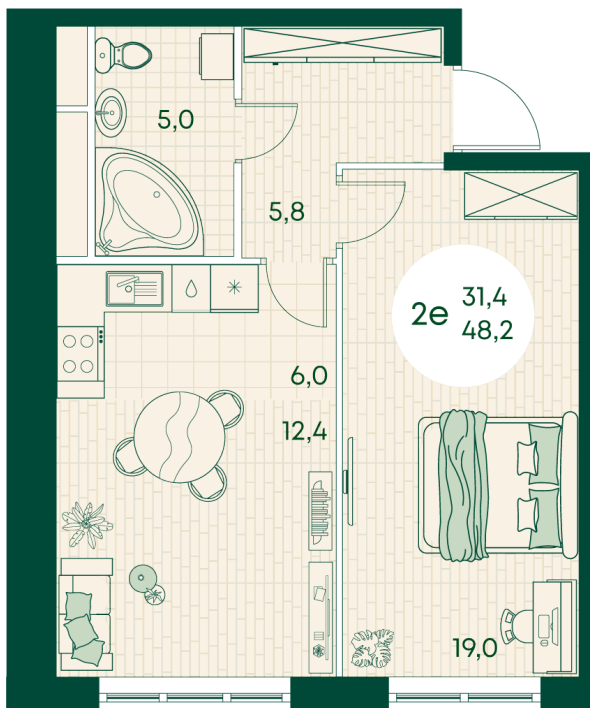

Номер: 162

2 КОМНАТНАЯ 48.2 м²

Отсканируйте QR-код
и смотрите на сайте
green-apple.ru

Цена по запросу

Во двор

Корпус	Блок 1	Этаж	9
Секция	2	Сдача	4 кв. 2027

время работы

22.10.2024, 21:49

ПН-ВС: 09:00-19:00

Не является публичной офертой, цена может быть скорректирована. Информация взята с сайта «green-apple.ru»

На этаже 9

2 КОМНАТНАЯ 48.2 м²

время работы

ПН-ВС: 09:00-19:00

22.10.2024, 21:49

Не является публичной офертой, цена может быть скорректирована. Информация взята с сайта «green-apple.ru»