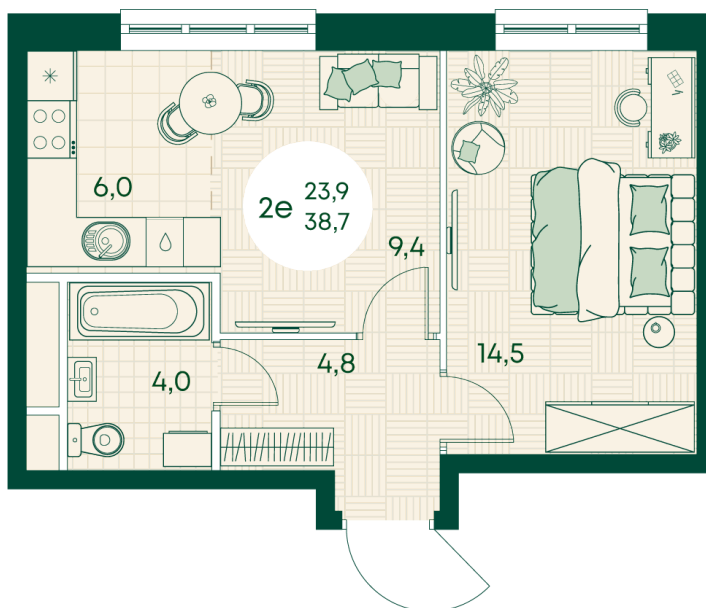

Номер: 93

2 КОМНАТНАЯ 38.7 м²

Отсканируйте QR-код
и смотрите на сайте
green-apple.ru

Цена по запросу

На улицу

Корпус	Блок 1	Этаж	13
Секция	1	Сдача	4 кв. 2027

время работы

22.10.2024, 21:50

ПН-ВС: 09:00-19:00

Не является публичной офертой, цена может быть скорректирована. Информация взята с сайта «green-apple.ru»

На этаже 13

2 КОМНАТНАЯ 38.7 м²

время работы

ПН-ВС: 09:00-19:00

22.10.2024, 21:50