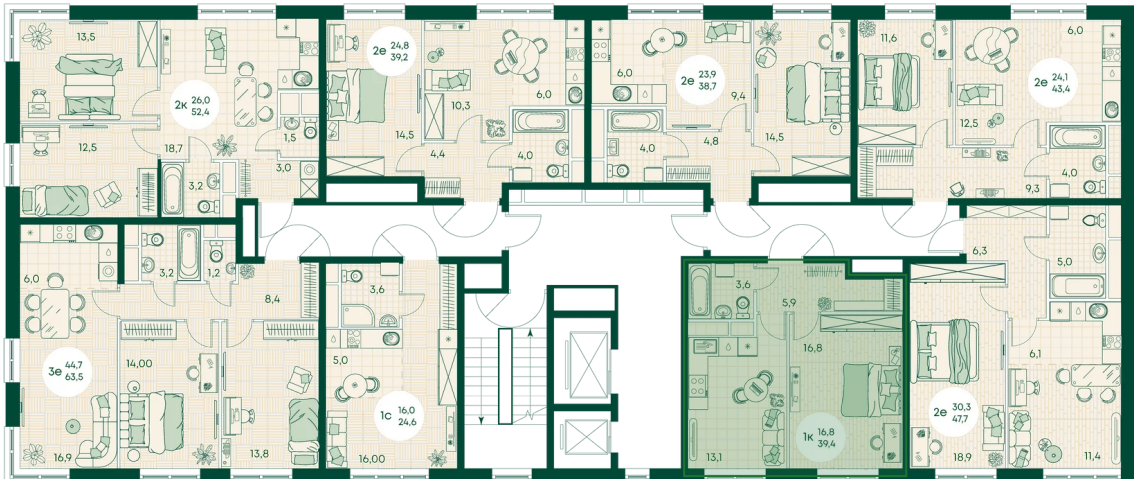

Номер: 93

2 КОМНАТНАЯ 38.7 м²

Отсканируйте QR-код
и смотрите на сайте
green-apple.ru

Цена по запросу

На улицу

Корпус	Блок 1	Этаж	13
Секция	1	Сдача	4 кв. 2027

время работы

22.10.2024, 21:50

ПН-ВС: 09:00-19:00

Не является публичной офертой, цена может быть скорректирована. Информация взята с сайта «green-apple.ru»

На этаже 13

2 КОМНАТНАЯ 38.7 м²

время работы

ПН-ВС: 09:00-19:00

22.10.2024, 21:50