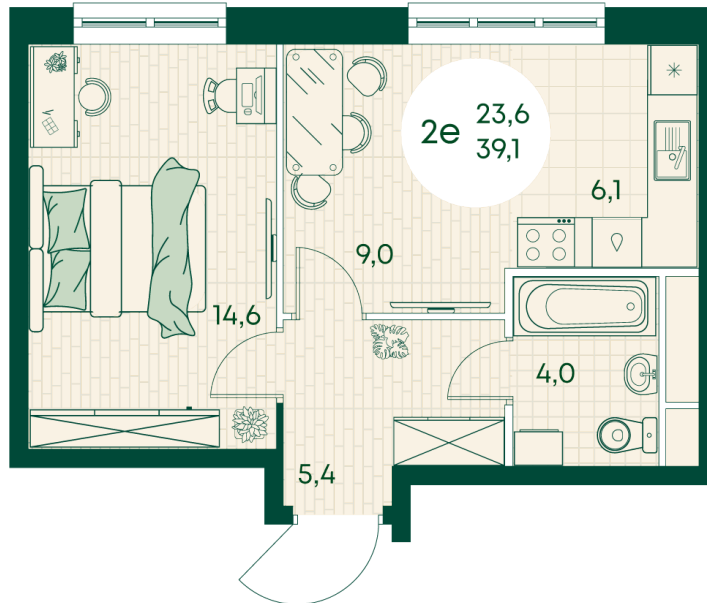

Номер: 188

## Цена по запросу

На улицу

Корпус	Блок 1	Этаж	12
Секция	2	Сдача	4 кв. 2027

время работы

22.10.2024, 21:43

ПН-ВС: 09:00-19:00

Не является публичной офертой, цена может быть скорректирована. Информация взята с сайта «green-apple.ru»