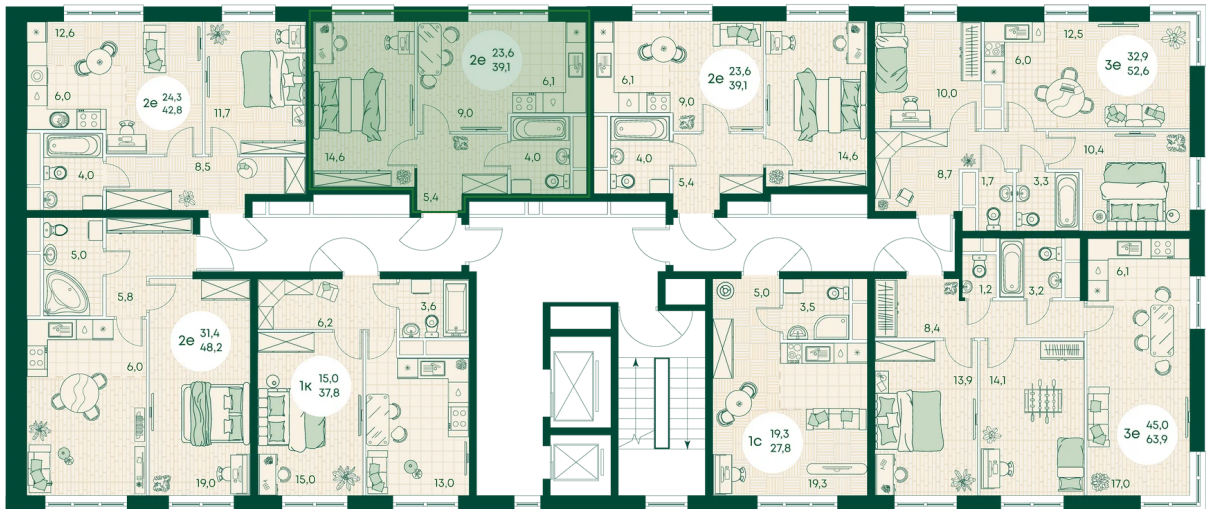

## Цена по запросу

На улицу

Корпус	Блок 1	Этаж	12
Секция	2	Сдача	4 кв. 2027

время работы

22.10.2024, 21:43

ПН-ВС: 09:00-19:00

Не является публичной офертой, цена может быть скорректирована. Информация взята с сайта «green-apple.ru»

# На этаже 12

2 КОМНАТНАЯ 39.1 м<sup>2</sup>

время работы

ПН-ВС: 09:00-19:00

22.10.2024, 21:43

Не является публичной офертой, цена может быть скорректирована. Информация взята с сайта «green-apple.ru»