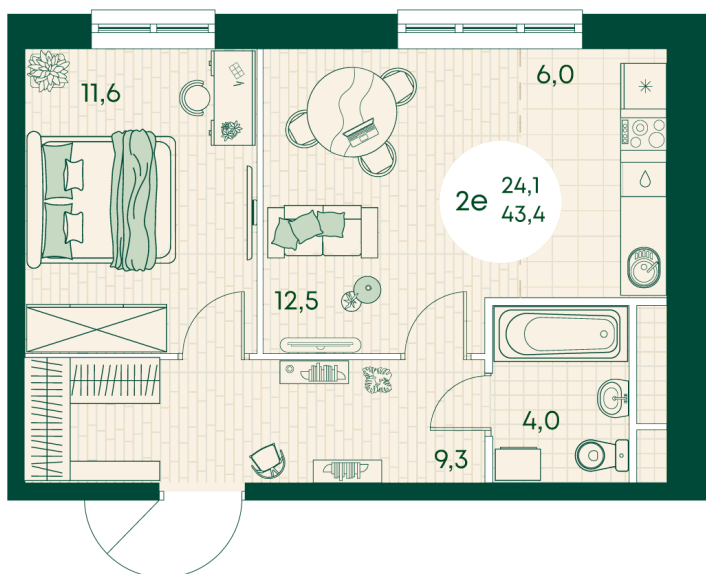

## Цена по запросу

На улицу

Корпус	Блок 1	Этаж	10
Секция	1	Сдача	4 кв. 2027

время работы

22.10.2024, 21:35

ПН-ВС: 09:00-19:00

Не является публичной офертой, цена может быть скорректирована. Информация взята с сайта «green-apple.ru»