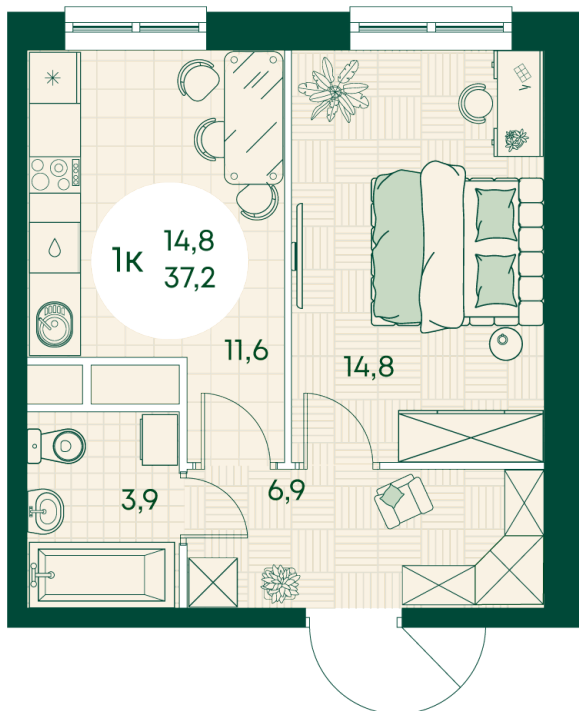

Номер: 653

Отсканируйте QR-код
и смотрите на сайте
green-apple.ru

1 КОМНАТНАЯ 37.2 м²

Цена по запросу

Во двор

Корпус	Блок 1	Этаж	13
Секция	6	Сдача	4 кв. 2027

время работы

22.10.2024, 21:43

ПН-ВС: 09:00-19:00

Не является публичной офертой, цена может быть скорректирована. Информация взята с сайта «green-apple.ru»

На этаже 13

1 комнатная 37.2 м²

время работы

ПН-ВС: 09:00-19:00

22.10.2024, 21:43