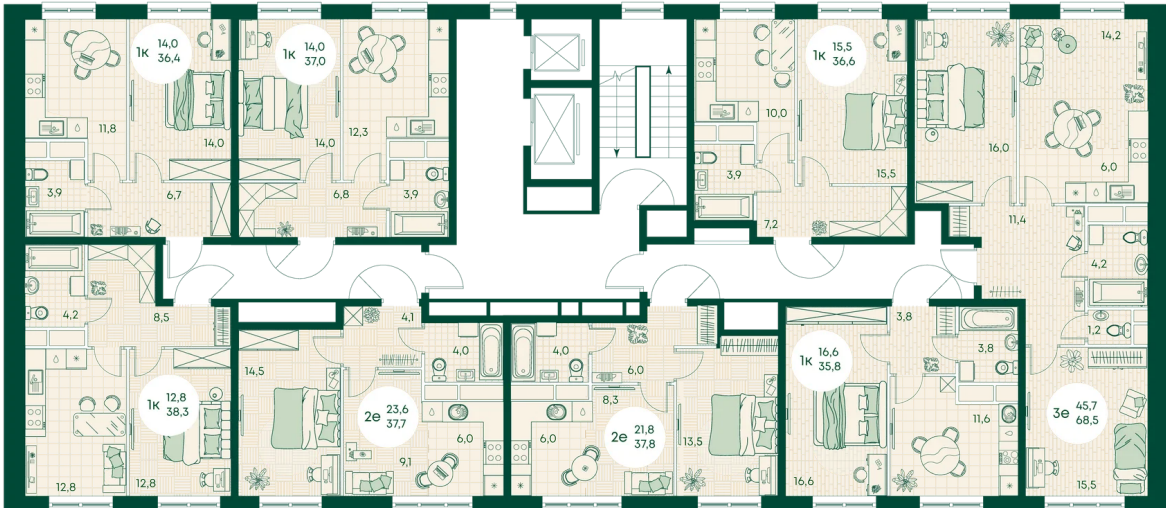

Номер: 653

Отсканируйте QR-код
и смотрите на сайте
green-apple.ru

1 КОМНАТНАЯ 37.2 м²

Цена по запросу

Во двор

Корпус	Блок 1	Этаж	13
Секция	6	Сдача	4 кв. 2027

время работы

22.10.2024, 21:43

ПН-ВС: 09:00-19:00

Не является публичной офертой, цена может быть скорректирована. Информация взята с сайта «green-apple.ru»

На этаже 13

1 комнатная 37.2 м²

время работы

ПН-ВС: 09:00-19:00

22.10.2024, 21:43