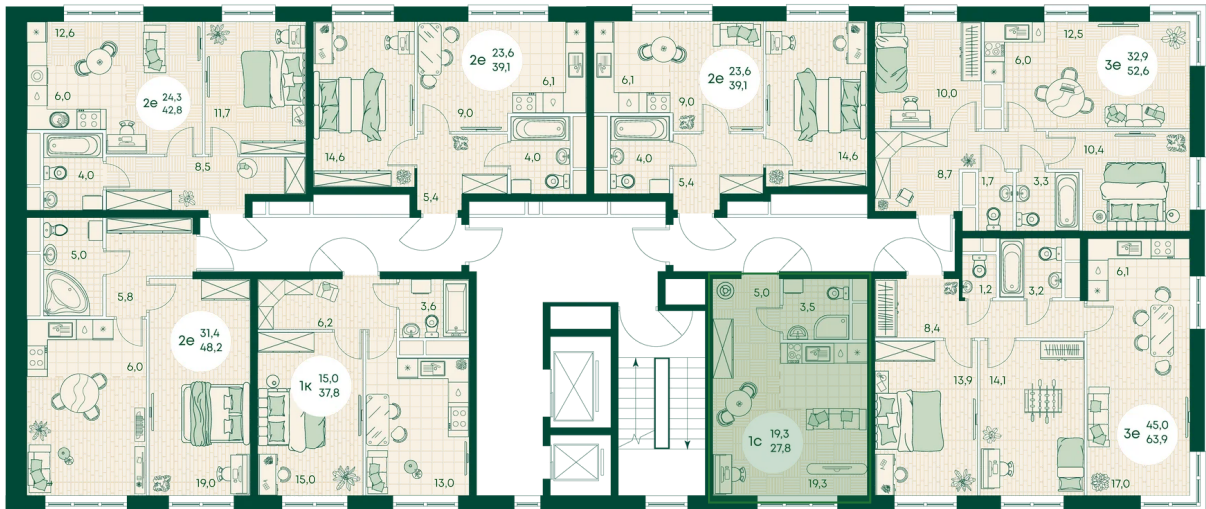

Номер: 224

Студия 27.8 м²

Отсканируйте QR-код
и смотрите на сайте
green-apple.ru

Цена по запросу

Во двор

Корпус	Блок 1	Этаж	16
Секция	2	Сдача	4 кв. 2027

время работы

22.10.2024, 21:47

ПН-ВС: 09:00-19:00

Не является публичной офертой, цена может быть скорректирована. Информация взята с сайта «green-apple.ru»

На этаже 16

Студия 27.8 м²

время работы

пн-вс: 09:00-19:00

22.10.2024, 21:47

Не является публичной офертой, цена может быть скорректирована. Информация взята с сайта «green-apple.ru»