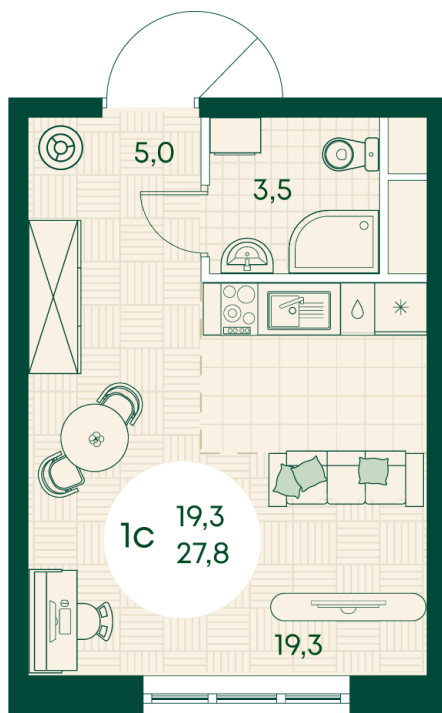

Номер: 224

Студия 27.8 м²

Отсканируйте QR-код
и смотрите на сайте
green-apple.ru

Цена по запросу

Во двор

Корпус	Блок 1	Этаж	16
Секция	2	Сдача	4 кв. 2027

время работы

22.10.2024, 21:47

ПН-ВС: 09:00-19:00

Не является публичной офертой, цена может быть скорректирована. Информация взята с сайта «green-apple.ru»

На этаже 16

Студия 27.8 м²

время работы

пн-вс: 09:00-19:00

22.10.2024, 21:47

Не является публичной офертой, цена может быть скорректирована. Информация взята с сайта «green-apple.ru»