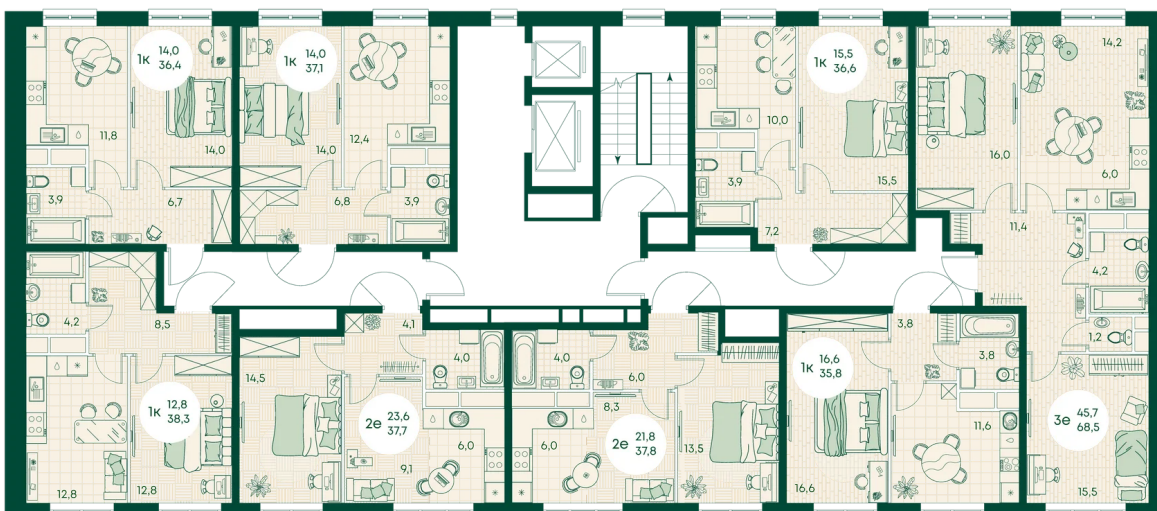

Номер: 547

2 КОМНАТНАЯ 39 м²

Отсканируйте QR-код
и смотрите на сайте
green-apple.ru

Цена по запросу

На улицу

Корпус	Блок 1	Этаж	2
Секция	6	Сдача	4 кв. 2027

время работы

22.10.2024, 21:37

ПН-ВС: 09:00-19:00

Не является публичной офертой, цена может быть скорректирована. Информация взята с сайта «green-apple.ru»

На этаже 2

2 КОМНАТНАЯ 39 м²

время работы

пн-вс: 09:00-19:00

22.10.2024, 21:37

Не является публичной офертой, цена может быть скорректирована. Информация взята с сайта «green-apple.ru»