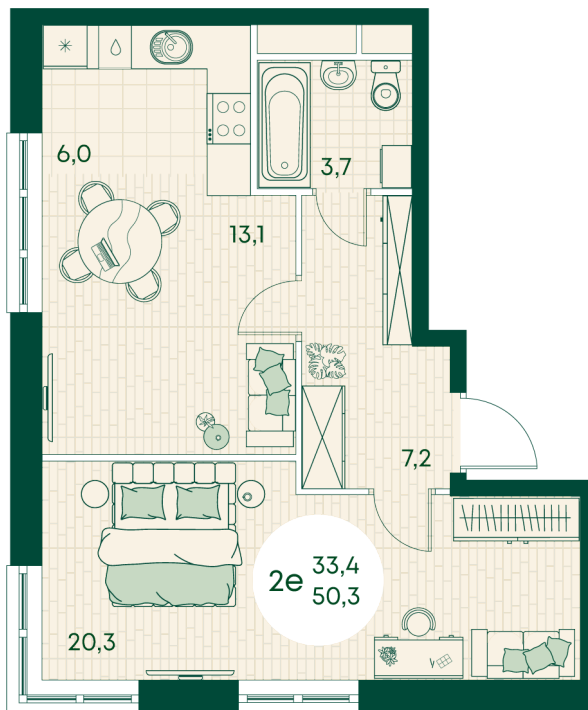

Номер: 679

2 КОМНАТНАЯ 50.3 м²

Отсканируйте QR-код
и смотрите на сайте
green-apple.ru

Цена по запросу

На улицу

Корпус	Блок 1	Этаж	5
Секция	7	Сдача	4 кв. 2027

время работы

22.10.2024, 21:35