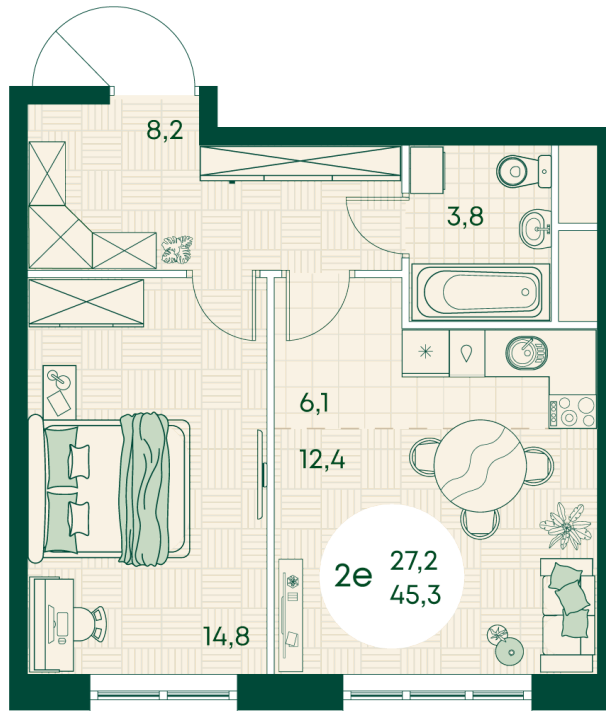

## Цена по запросу

На улицу

Корпус	Блок 1	Этаж	11
Секция	4	Сдача	4 кв. 2027

время работы

22.10.2024, 21:43

ПН-ВС: 09:00-19:00

Не является публичной офертой, цена может быть скорректирована. Информация взята с сайта «green-apple.ru»