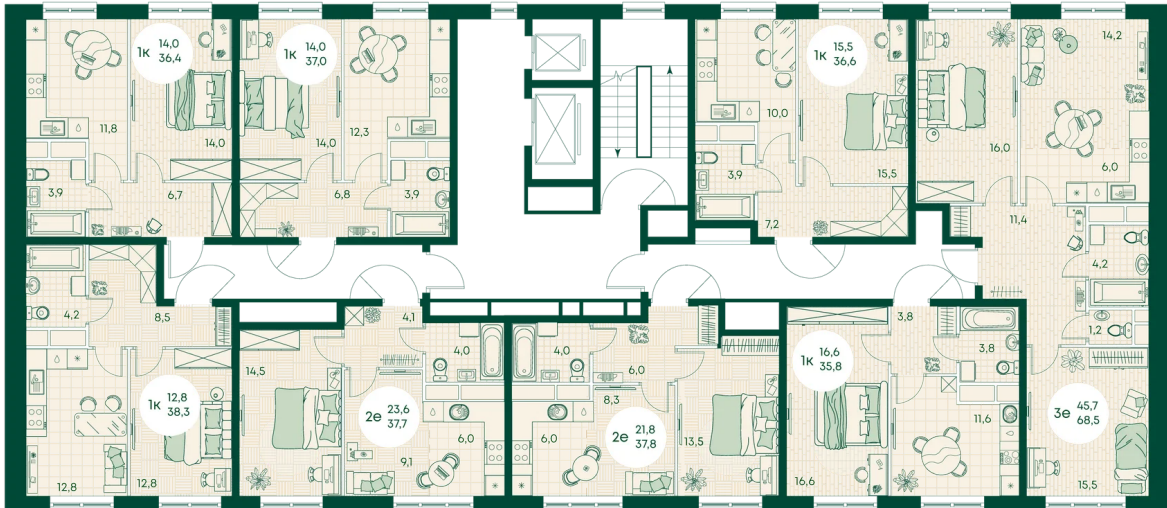

Номер: 580

2 КОМНАТНАЯ 52.1 м²

Отсканируйте QR-код
и смотрите на сайте
green-apple.ru

Цена по запросу

Во двор

На улицу

Корпус	Блок 1	Этаж	5
Секция	6	Сдача	4 кв. 2027

время работы

ПН-ВС: 09:00-19:00

22.10.2024, 21:36

Не является публичной офертой, цена может быть скорректирована. Информация взята с сайта «green-apple.ru»

На этаже 5

2 КОМНАТНАЯ 52.1 м²

время работы

ПН-ВС: 09:00-19:00

22.10.2024, 21:36