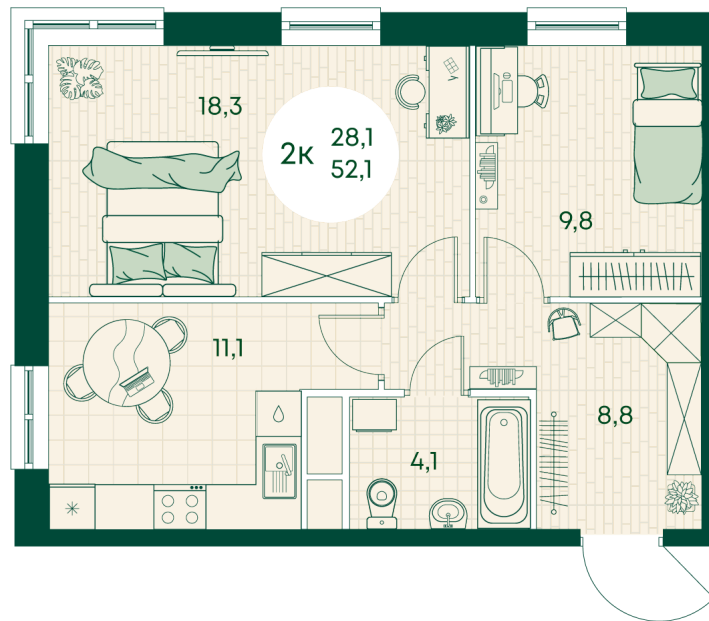

Номер: 580

2 КОМНАТНАЯ 52.1 м²

Отсканируйте QR-код
и смотрите на сайте
green-apple.ru

Цена по запросу

Во двор

На улицу

Корпус	Блок 1	Этаж	5
Секция	6	Сдача	4 кв. 2027

время работы

ПН-ВС: 09:00-19:00

22.10.2024, 21:36

Не является публичной офертой, цена может быть скорректирована. Информация взята с сайта «green-apple.ru»

На этаже 5

2 КОМНАТНАЯ 52.1 м²

время работы

ПН-ВС: 09:00-19:00

22.10.2024, 21:36