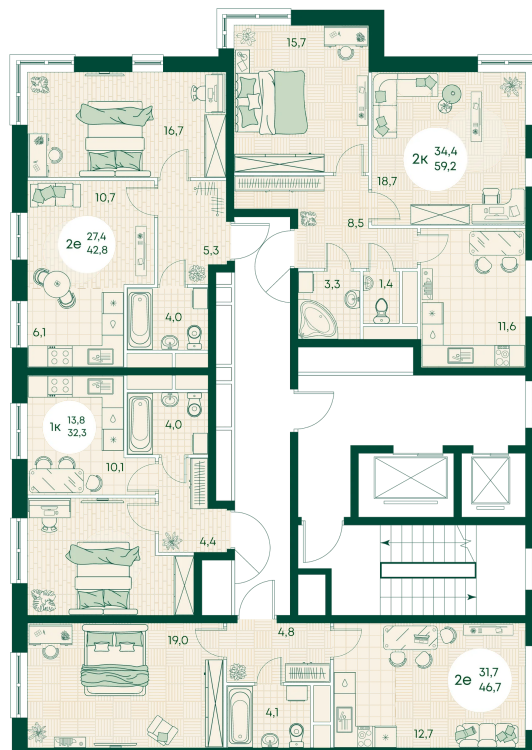

Номер: 260

2 КОМНАТНАЯ 59.2 м²

Отсканируйте QR-код
и смотрите на сайте
green-apple.ru

Цена по запросу

На улицу

Корпус	Блок 1	Этаж	10
Секция	3	Сдача	4 кв. 2027

время работы

22.10.2024, 21:45

ПН-ВС: 09:00-19:00

Не является публичной офертой, цена может быть скорректирована. Информация взята с сайта «green-apple.ru»

На этаже 10

2 КОМНАТНАЯ 59.2 м²

время работы

ПН-ВС: 09:00-19:00

22.10.2024, 21:45