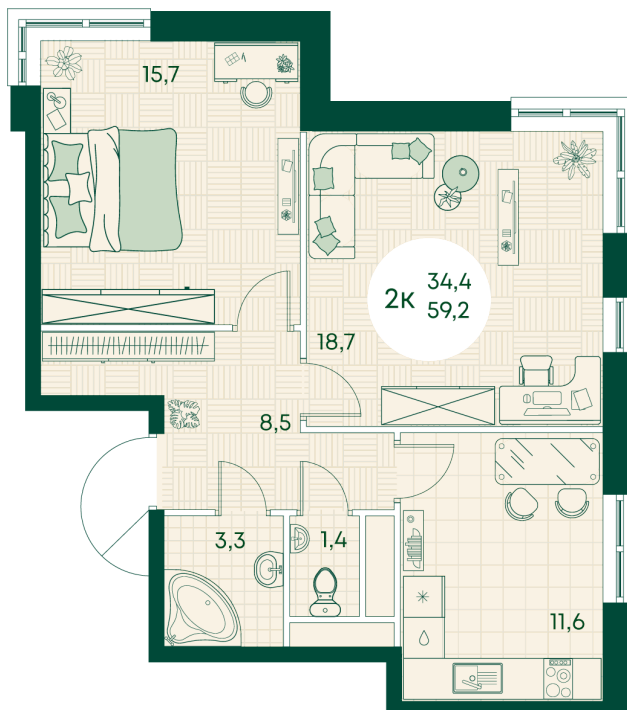

Номер: 260

2 КОМНАТНАЯ 59.2 м²

Отсканируйте QR-код
и смотрите на сайте
green-apple.ru

Цена по запросу

На улицу

Корпус	Блок 1	Этаж	10
Секция	3	Сдача	4 кв. 2027

время работы

22.10.2024, 21:45

ПН-ВС: 09:00-19:00

Не является публичной офертой, цена может быть скорректирована. Информация взята с сайта «green-apple.ru»

На этаже 10

2 КОМНАТНАЯ 59.2 м²

время работы

ПН-ВС: 09:00-19:00

22.10.2024, 21:45