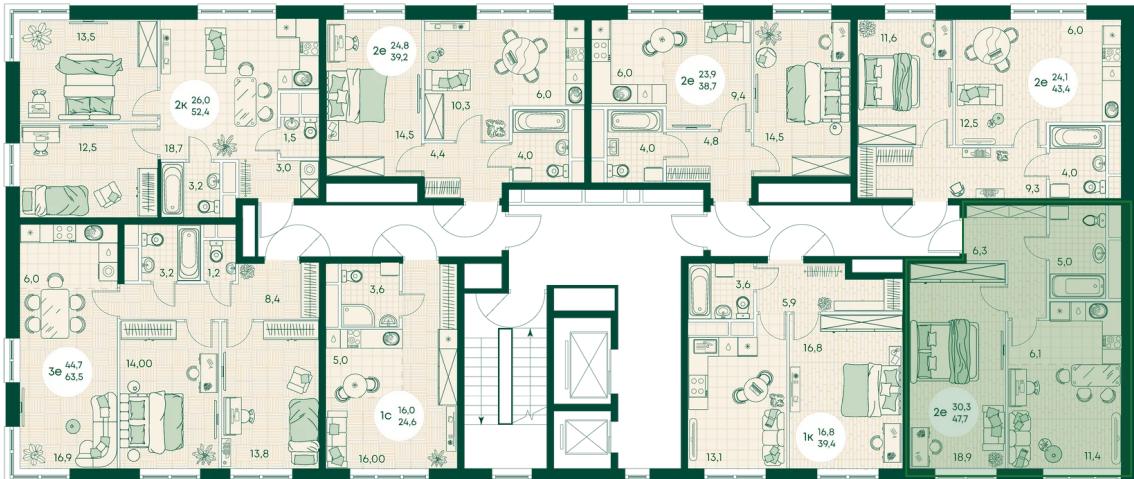

Номер: 12

2 КОМНАТНАЯ 39.2 м²

Отсканируйте QR-код
и смотрите на сайте
green-apple.ru

Цена по запросу

На улицу

Корпус	Блок 1	Этаж	3
Секция	1	Сдача	4 кв. 2027

время работы

пн-вс: 09:00-19:00

11.10.2024, 00:28

Не является публичной офертой, цена может быть скорректирована. Информация взята с сайта «green-apple.ru»

На этаже 3

2 КОМНАТНАЯ 39.2 м²

время работы

ПН-ВС: 09:00-19:00

11.10.2024, 00:28

Не является публичной офертой, цена может быть скорректирована. Информация взята с сайта «green-apple.ru»