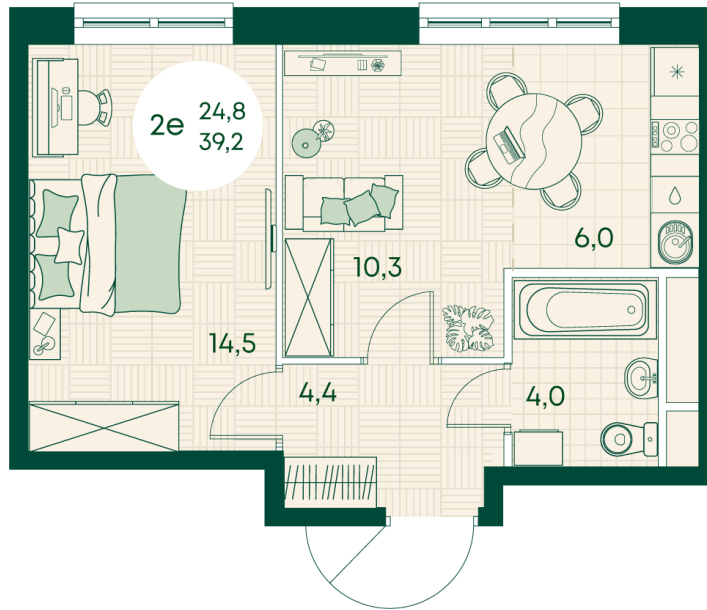

Номер: 12

2 КОМНАТНАЯ 39.2 м²

Отсканируйте QR-код
и смотрите на сайте
green-apple.ru

Цена по запросу

На улицу

Корпус	Блок 1	Этаж	3
Секция	1	Сдача	4 кв. 2027

время работы

пн-вс: 09:00-19:00

11.10.2024, 00:28

Не является публичной офертой, цена может быть скорректирована. Информация взята с сайта «green-apple.ru»

На этаже 3

2 КОМНАТНАЯ 39.2 м²

время работы

ПН-ВС: 09:00-19:00

11.10.2024, 00:28

Не является публичной офертой, цена может быть скорректирована. Информация взята с сайта «green-apple.ru»