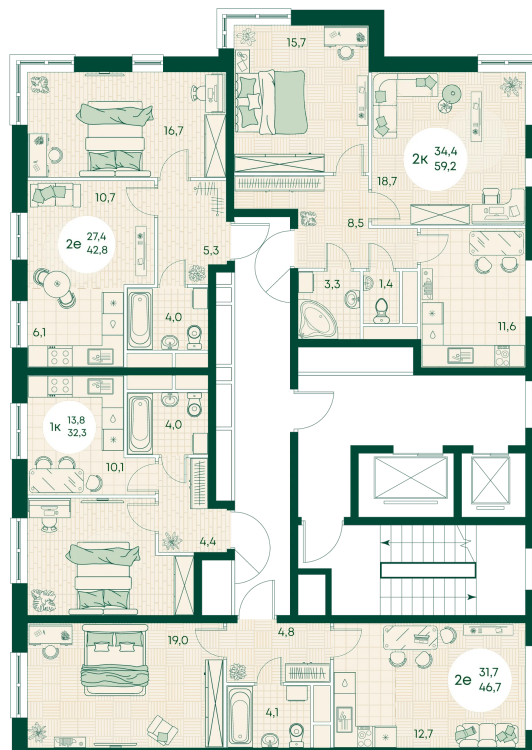

Номер: 276

2 КОМНАТНАЯ 59.2 м²

Отсканируйте QR-код
и смотрите на сайте
green-apple.ru

Цена по запросу

На улицу

Корпус	Блок 1	Этаж	14
Секция	3	Сдача	4 кв. 2027

время работы

22.10.2024, 21:48

ПН-ВС: 09:00-19:00

Не является публичной офертой, цена может быть скорректирована. Информация взята с сайта «green-apple.ru»

На этаже 14

2 КОМНАТНАЯ 59.2 м²

время работы

ПН-ВС: 09:00-19:00

22.10.2024, 21:48