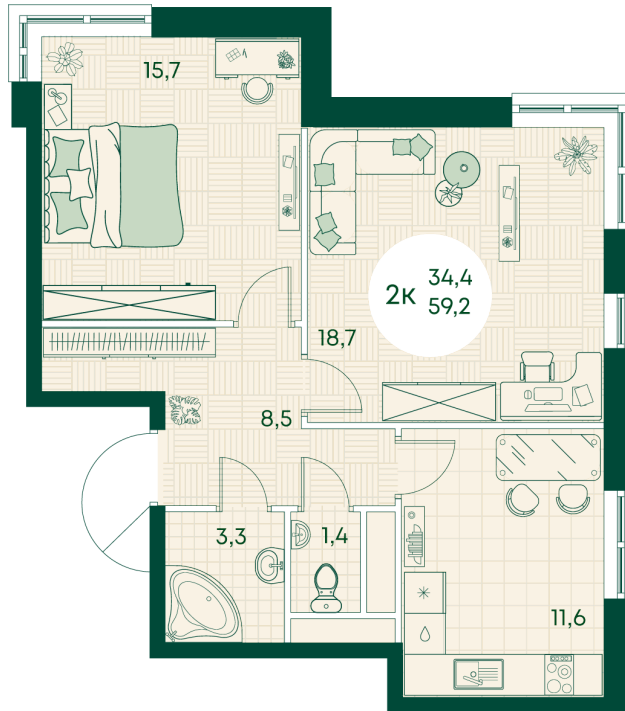

Номер: 276

2 КОМНАТНАЯ 59.2 м²

Отсканируйте QR-код
и смотрите на сайте
green-apple.ru

Цена по запросу

На улицу

Корпус	Блок 1	Этаж	14
Секция	3	Сдача	4 кв. 2027

время работы

22.10.2024, 21:48

ПН-ВС: 09:00-19:00

Не является публичной офертой, цена может быть скорректирована. Информация взята с сайта «green-apple.ru»

На этаже 14

2 КОМНАТНАЯ 59.2 м²

время работы

ПН-ВС: 09:00-19:00

22.10.2024, 21:48