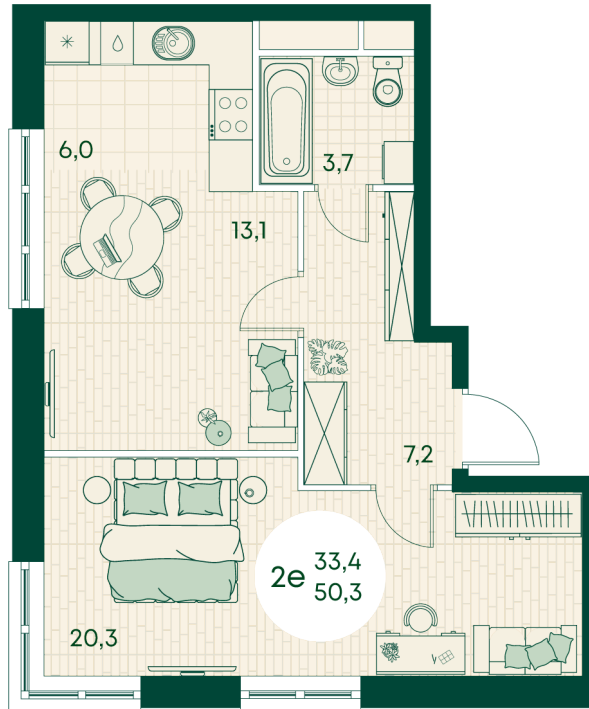

Номер: 684

2 КОМНАТНАЯ 50.3 м²

Отсканируйте QR-код
и смотрите на сайте
green-apple.ru

12 323 500 руб.

В ипотеку от 137 121 руб.

На улицу

Корпус	Блок 1	Этаж	6
Секция	7	Сдача	4 кв. 2027

время работы