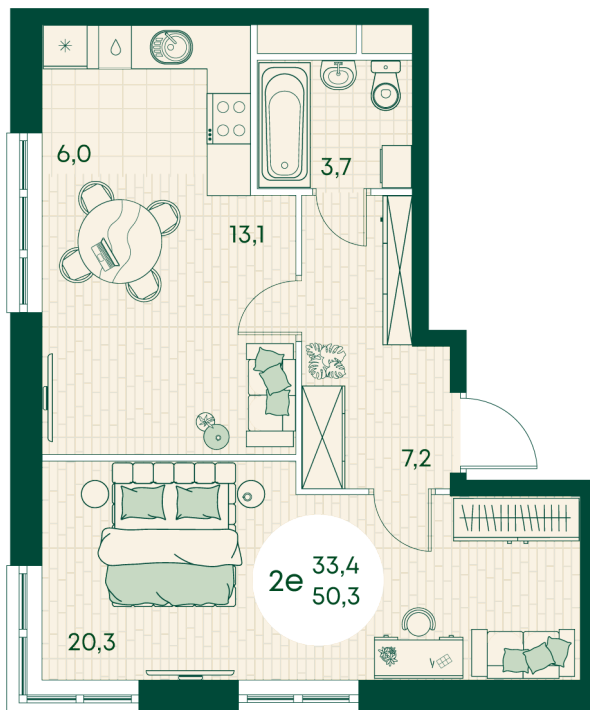

Номер: 684

2 КОМНАТНАЯ 50.3 м²

Отсканируйте QR-код
и смотрите на сайте
green-apple.ru

Цена по запросу

На улицу

Корпус	Блок 1	Этаж	6
Секция	7	Сдача	4 кв. 2027

время работы

22.10.2024, 21:43