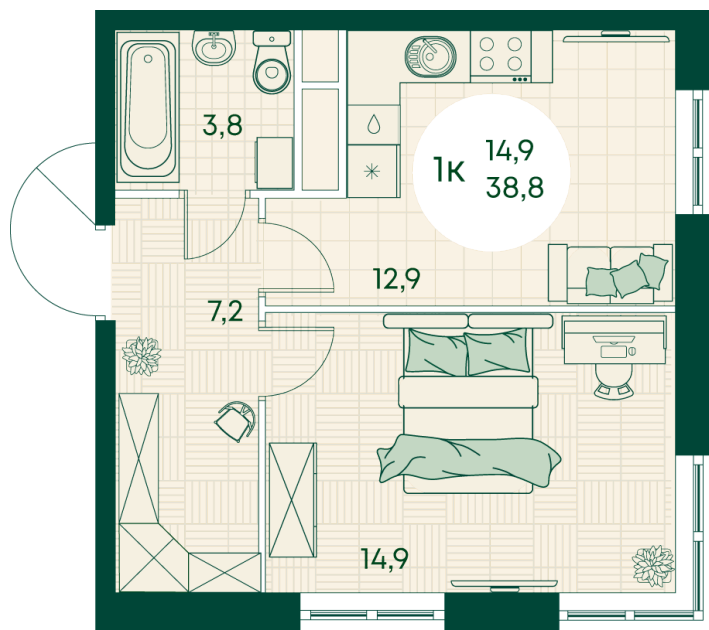

# 1 КОМНАТНАЯ 38.8 м<sup>2</sup>

Отсканируйте QR-код  
и смотрите на сайте  
green-apple.ru

9 723 280 руб.

В ипотеку от 105 772 руб.

Во двор

Корпус	Блок 1	Этаж	6
Секция	7	Сдача	4 кв. 2027

время работы

05.12.2024, 08:07