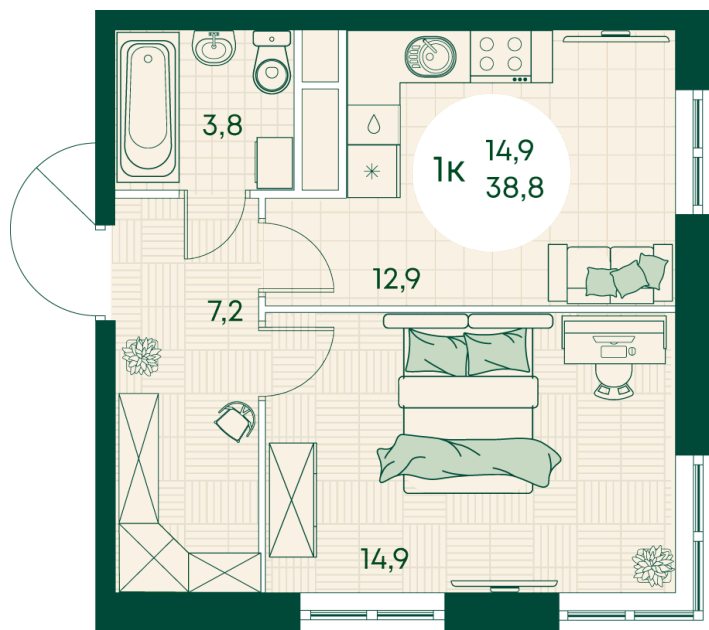

Номер: 683

1 КОМНАТНАЯ 38.8 м²

Отсканируйте QR-код
и смотрите на сайте
green-apple.ru

Цена по запросу

Во двор

Корпус	Блок 1	Этаж	6
Секция	7	Сдача	4 кв. 2027

время работы

22.10.2024, 21:42